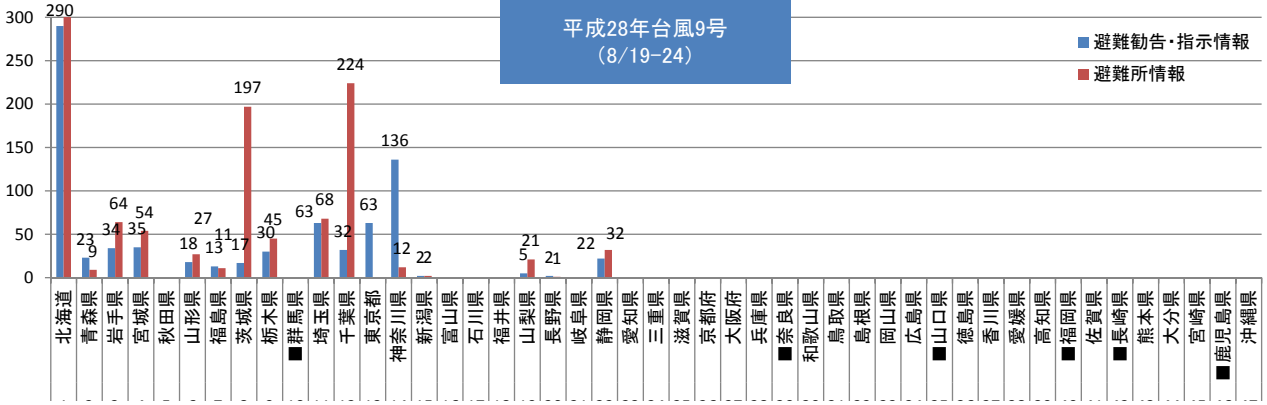

情報発信の都道府県分布