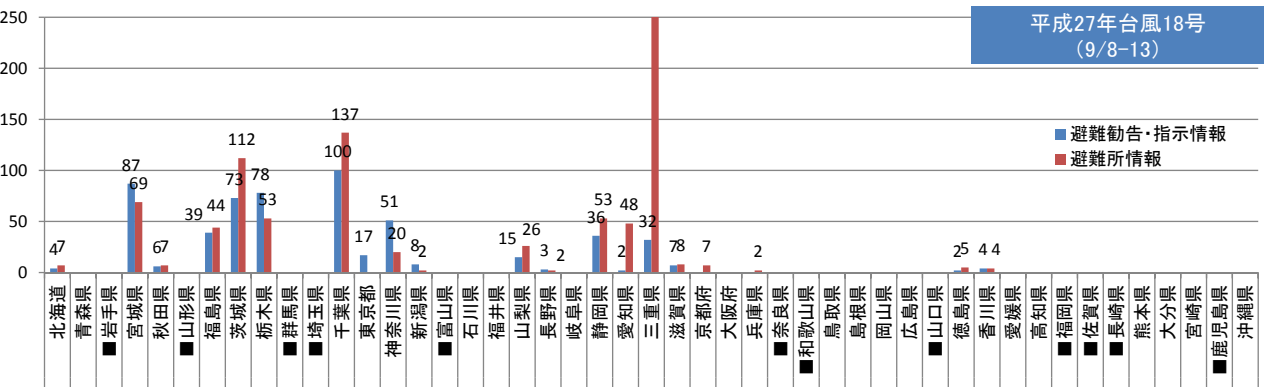

情報発信の都道府県分布

■: Lアラート未利用

情報発信の都道府県分布

(参考)

■: Lアラート未利用

情報発信の都道府県分布

<平成28年台風7号(8/16-18)>

| | 避難勧告・指示情報 | 避難所情報 | 被害情報 | 災害対策本部設置状況 | 緊急速報メール | お知らせ | イベント情報 | 合計 |
|------|-----------|-------|------|------------|---------|------|--------|-----|
| 北海道 | 50 | 80 | | | 8 | | | 138 |
| 青森県 | 12 | | | 7 | | | | 19 |
| 岩手県 | 30 | 30 | 2 | 103 | 7 | | | 172 |
| 宮城県 | 7 | 10 | 7 | 86 | 2 | 1 | | 113 |
| 秋田県 | | | | 3 | | | | 3 |
| 山形県 | 4 | 4 | | | | | | 8 |
| 福島県 | 4 | 2 | 19 | | | | | 25 |
| 茨城県 | 12 | 13 | | 8 | 5 | | | 38 |
| 栃木県 | 2 | | | 2 | | 12 | | 16 |
| 埼玉県 | | | | 5 | | 35 | 10 | 50 |
| 千葉県 | 4 | 76 | | 1 | | | | 81 |
| 新潟県 | | | | | | | 3 | 3 |
| 山梨県 | 4 | 2 | | | | | | 6 |
| 長野県 | 12 | 5 | | 11 | | 4 | | 32 |
| 静岡県 | 3 | 4 | | | | | | 7 |
| 愛知県 | | | | 9 | | | | 9 |
| 三重県 | | | 4 | 12 | | | | 16 |
| 滋賀県 | | | | | | | 5 | 5 |
| 京都府 | 3 | 6 | | 71 | 1 | 32 | | 113 |
| 大阪府 | | | 23 | 53 | | | | 76 |
| 兵庫県 | | | | 1 | | | | 1 |
| 和歌山県 | | | | 3 | | | | 3 |
| 徳島県 | | | | 2 | | | | 2 |
| 長崎県 | | | | | | 37 | | 37 |
| 宮崎県 | | | | 9 | | | | 9 |
| 合計 | 147 | 232 | 55 | 386 | 23 | 121 | 18 | 982 |