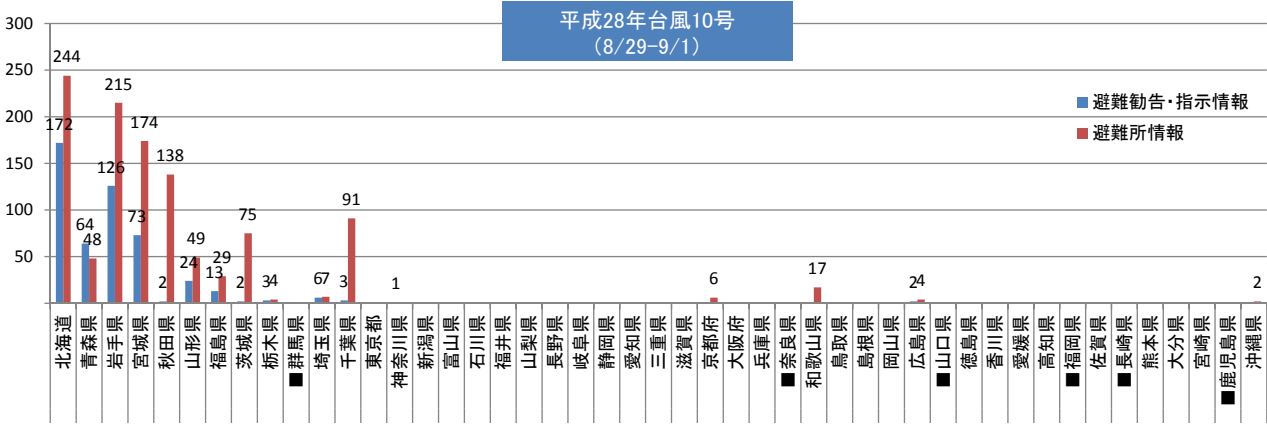

情報発信の都道府県分布