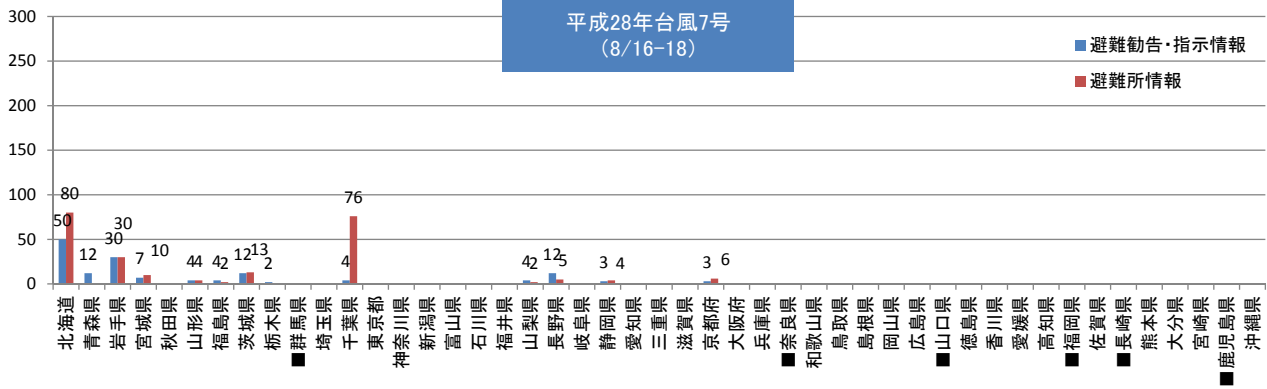

情報発信の都道府県分布