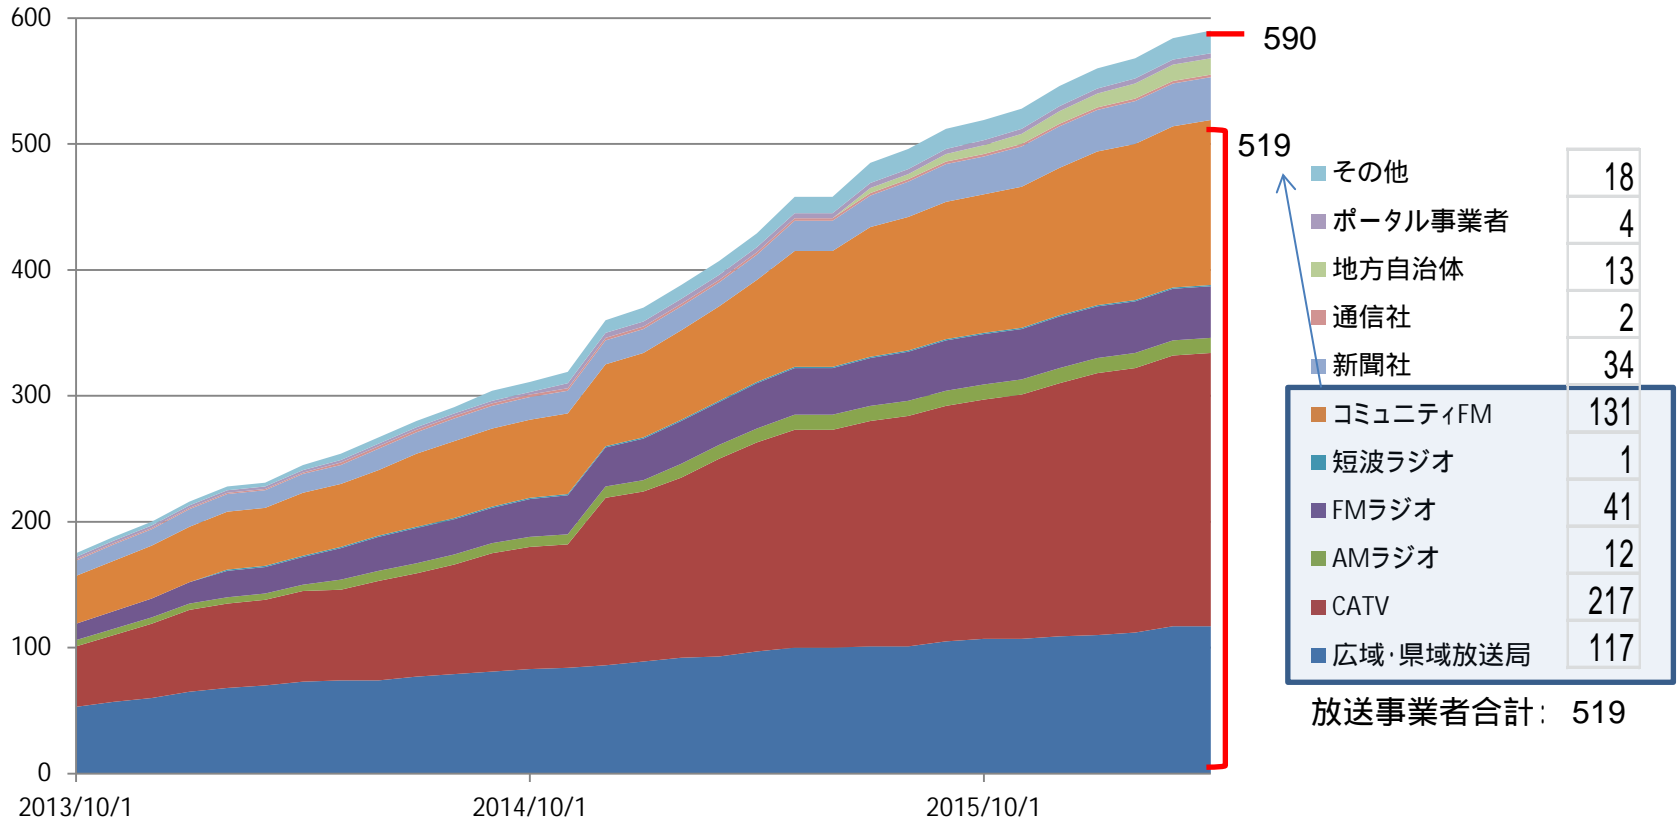

情報伝達者数の属性別の推移

平成28年3月18日現在

- 情報伝達者の事業分野別の登録数の推移を示している。
- 最近1年間で、CATV事業者のほか、アプリを利用して情報伝達する事業者（「その他」に分類）が増加傾向。

連携システムで接続している情報伝達者（１）

平成28年3月1日現在

	区分	運用開始時期	情報伝達者	都道府県	接続方式	備考
1	地上波放送	2012/1/17	日本放送協会	全国	TVCML	データ放送、ホームページ他 全国のデータを東京で一括受信
2	地上波放送	2012/1/17	サンテレビジョン	兵庫県	TVCML	データ放送
3	地上波放送	2012/8/31	(株)テレビ埼玉	埼玉県	TVCML	データ放送
4	地上波放送	2013/7/1	東北放送(株)	宮城県	SOAP	データ放送
5	地上波放送	2013/7/22	静岡放送(株)	静岡県	TVCML	データ放送、ホームページ
6	地上波放送	2014/4/1	日本海テレビジョン放送(株)	鳥取県、島根県	SOAP	L字・データ放送
7	地上波放送	2014/7/7	(株)テレビ新広島	広島県	SOAP	L字放送
8	地上波放送	2014/10/15	(株)京都放送	京都府	SOAP	データ放送
9	地上波放送	2015/1/8	(株)愛媛朝日テレビ	愛媛県	SOAP	スーパー/Lj字
10	地上波放送	2015/3/25	朝日放送(株)	近畿広域圏	SOAP	データ放送、スーパー/L字
11	地上波放送	2015/7/13	山陰中央テレビジョン放送(株)	島根県、鳥取県	SOAP	L字放送、
12	地上波放送	2015/7/21	(株)TBSテレビ	関東広域圏	SOAP	L字放送、データ放送(L字放送分)
13	地上波放送	2015/7/21	北海道放送(株)	北海道	-	L字放送、データ放送(L字放送分)
14	地上波放送	2015/7/21	(株)新潟放送	新潟県	-	L字放送、データ放送(L字放送分)
15	地上波放送	2015/7/21	(株)毎日放送	近畿広域圏	-	L字放送、データ放送(L字放送分)
16	地上波放送	2015/7/21	(株)CBCテレビ	中京広域圏	-	L字放送、データ放送(L字放送分)
17	地上波放送	2015/7/21	(株)あいテレビ	愛媛県	-	L字放送、データ放送(L字放送分)
18	地上波放送	2015/7/21	(株)中国放送	広島県	-	L字放送、データ放送(L字放送分)
19	地上波放送	2015/7/21	山陽放送(株)	岡山県、香川県	-	L字放送、データ放送(L字放送分)
20	地上波放送	2015/7/21	(株)山陰放送	鳥取県	-	L字放送、データ放送(L字放送分)
21	地上波放送	2015/7/21	(株)テレビ高知	高知県	-	L字放送、データ放送(L字放送分)
22	地上波放送	2015/7/21	(株)大分放送	大分県	-	L字放送、データ放送(L字放送分)
23	地上波放送	2015/7/21	(株)熊本放送	熊本県	-	L字放送、データ放送(L字放送分)
24	地上波放送	2015/7/21	(株)宮崎放送	宮崎県	-	L字放送、データ放送(L字放送分)
25	地上波放送	2015/7/21	琉球放送(株)	沖縄県	-	L字放送、データ放送(L字放送分)
26	地上波放送	2015/7/23	岡山放送(株)	岡山県、香川県	-	L字放送、データ放送(L字放送分)
27	地上波放送	2015/8/1	(株)サガテレビ	佐賀県	-	L字放送、データ放送(L字放送分)