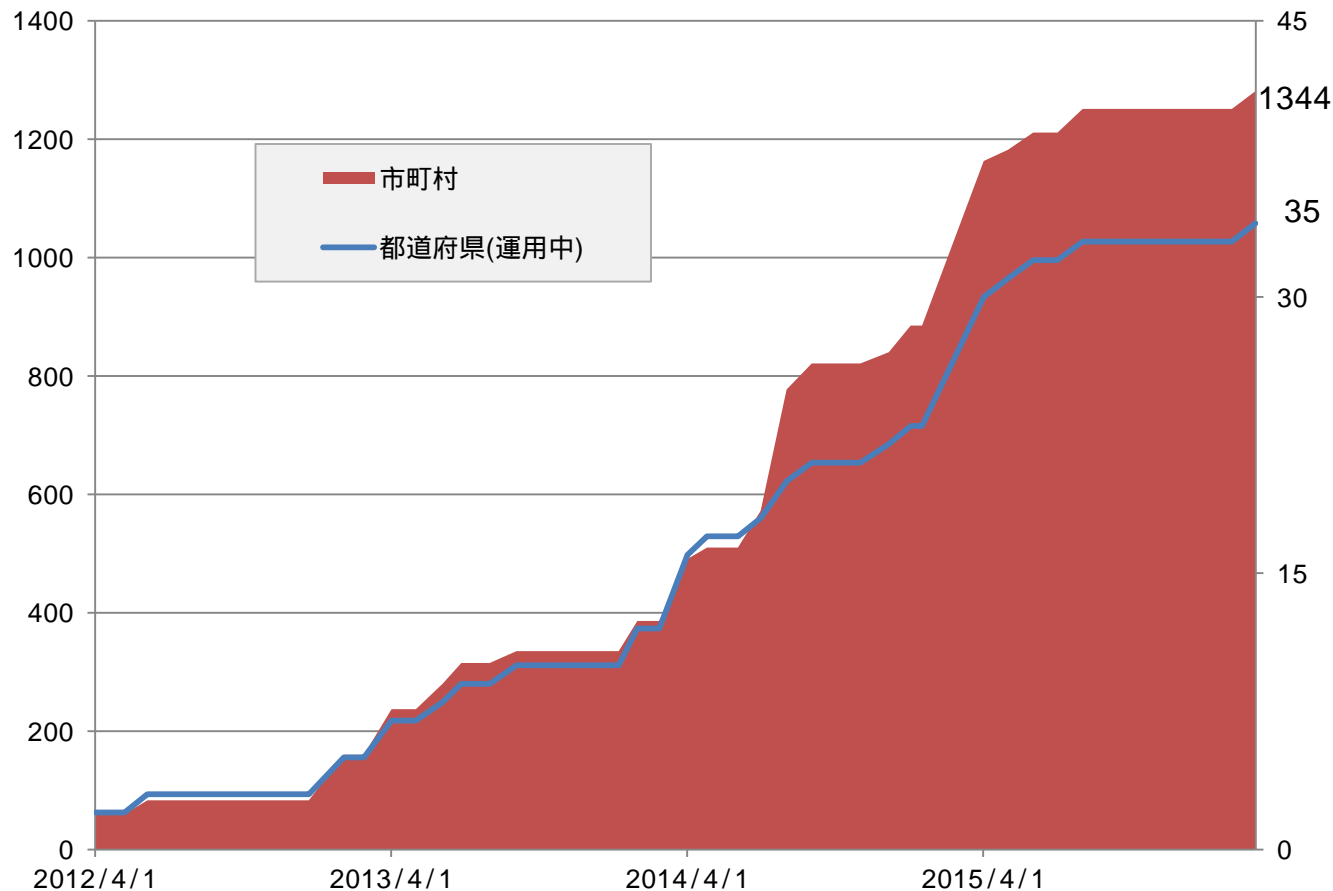

情報発信者（自治体）数の推移

平成28年3月1日現在

- サービス利用者のうち、情報発信者（自治体）の運用状況の推移を示す。
- 本番運用を行っているのは35都道府県で、当該都道府県内の市町村の合計数は1,345