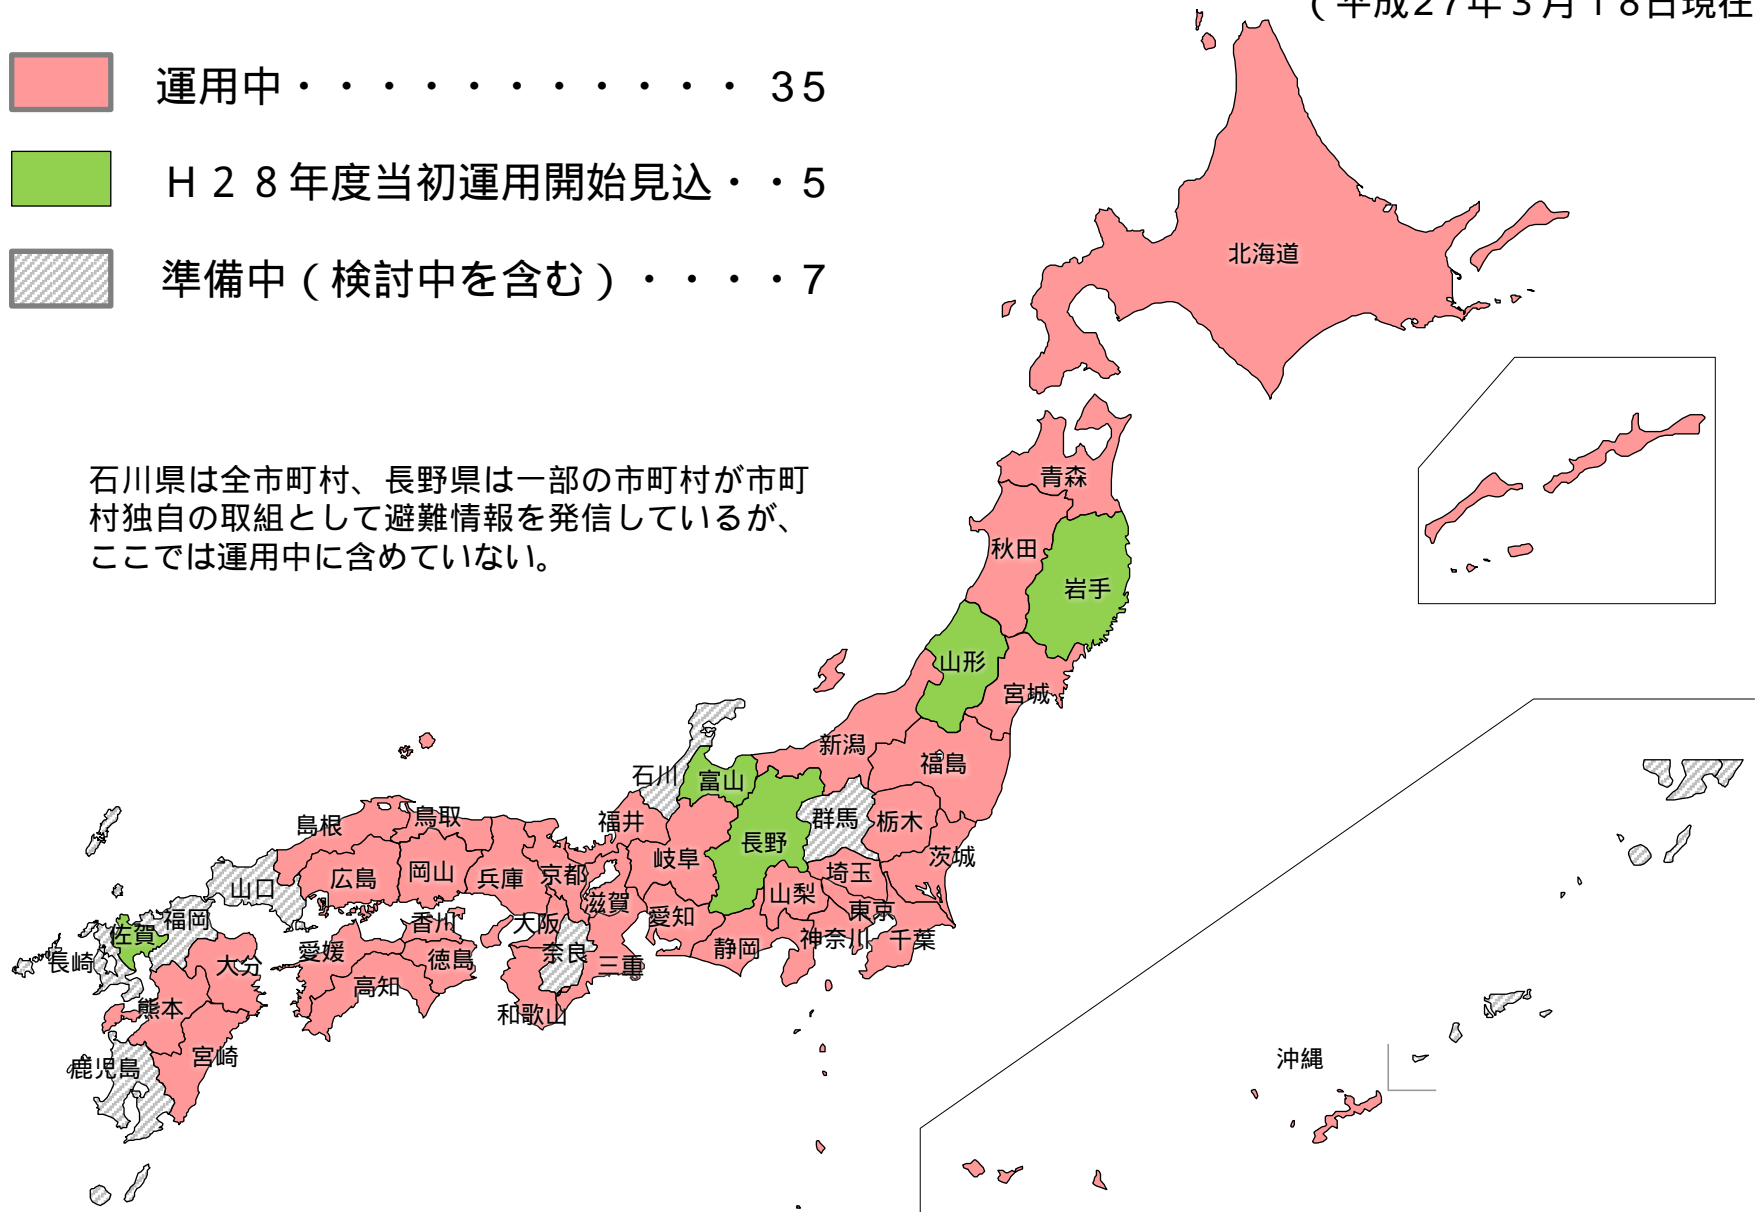

加入団体リストは、<http://www.fmmc.or.jp/commons/service/>よりダウンロード可能

非公開

申込処理中に付き、Lアラート運営諮問委員会委員限り

都道府県別の避難情報の発信状況

資料 2

(平成27年3月18日現在)

-  運用中・・・・・・・・・・・・・・ 35
-  H 2 8 年度当初運用開始見込・・ 5
-  準備中（検討中を含む）・・・・・・ 7

石川県は全市町村、長野県は一部の市町村が市町村独自の取組として避難情報を発信しているが、ここでは運用中に含めていない。

情報発信者（自治体）数の推移

平成28年3月1日現在

- サービス利用者のうち、情報発信者（自治体）の運用状況の推移を示す。
- 本番運用を行っているのは35都道府県で、当該都道府県内の市町村の合計数は1,345

流通している主な本番情報

平成28年3月1日現在
(赤字：26年度以降に運用開始)

発信者	情報種別											備考	
	避難勧告・指示	避難所情報	一時滞在施設情報	災害対策本部設置	被害情報	お知らせ	イベント情報	水位周知河川	河川水位情報	雨量情報	潮位情報		緊急速報メール
北海道/全市町村													
青森県/全市町村													コモンズエディタで発信。
宮城県/全市町村													イベント情報及びお知らせで防災関連の情報を発信する市町村がある。
秋田県/全市町村													
福島県/全市町村													災害対策本部は、県が設置した場合のみ配信。 楢葉町、大熊町が独自に生活情報を発信。
茨城県/全市町村													お知らせは一部の市町村が発信。
栃木県/全市町													「お知らせ」は、被害情報のみ発信。
埼玉県/全市町村													
千葉県/全市町村													
東京都/全区市町村													
神奈川県/全市町村													川崎市、相模原市、藤沢市は独自システム、その他の市町村はコモンズエディタで発信。
神奈川県 川崎市													光化学スモッグに関する情報を「お知らせ」で発信。
神奈川県 相模原市													
神奈川県 藤沢市													緊急速報メールの配信成功情報のみコモンズへ発信。
新潟県/全市町村													新潟市は、避難勧告・指示情報を市独自システムより発信。
新潟市													「イベント情報」では、防災関連の情報を発信。
長岡市													長岡市雨量観測システムによる“警報雨量通知情報”等を「イベント情報」として発信。
福井県/全市町													「お知らせ」は防災情報に限定して発信。
山梨県/全市町村													
長野県													河川水位、雨量情報のみを発信。
岐阜県/全市町村													
静岡県/全市町													