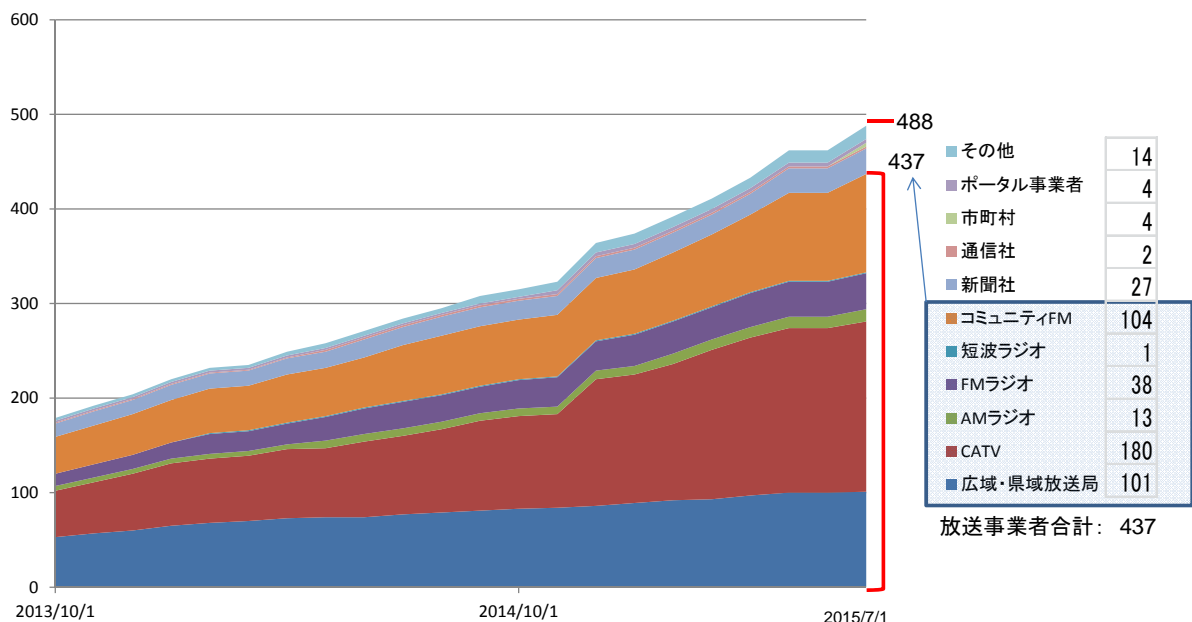

3. 情報伝達者の動向

情報伝達者数の属性別の推移

平成27年6月末現在

- ✓ 情報伝達者の事業分野別の登録数の推移を示している。
- ✓ 最近1年間で、CATV事業者のほか、アプリを利用して情報伝達する事業者（「その他」に分類）が増加傾向。

連携システムで接続している情報伝達者（1 / 2）

平成27年6月末現在

No.	区分	運用開始時期	情報伝達者	都道府県	接続方式	備考
1	地上波放送	2012/1/17	日本放送協会	全国	TVCML	データ放送、ホームページ他 全国のデータを東京で一括受信
2	地上波放送	2012/1/17	サンテレビ	兵庫県	TVCML	データ放送
3	地上波放送	2012/8/31	テレビ埼玉	埼玉県	TVCML	データ放送
4	地上波放送	2013/7/1	東北放送	宮城県	SOAP	データ放送
5	地上波放送	2013/7/22	静岡放送	静岡県	TVCML	データ放送、ホームページ
6	地上波放送	2014/4/1	日本海テレビジョン放送	鳥取県、島根県	SOAP	L字・データ放送
7	地上波放送	2014/7/7	テレビ新広島	広島県	SOAP	L字放送
8	地上波放送	2014/10/15	京都放送	京都府	SOAP	データ放送
9	地上波放送	2015/1/8	愛媛朝日テレビ	愛媛県	SOAP	
10	地上波放送	2015/3/25	朝日放送	近畿他		データ放送、スーパー/L字
11	CATV	2012/1/17	BAN-BANネットワークス	兵庫県	TVCML	コミュニティチャンネル
12	CATV	2013/3/20	気仙沼ケーブルネットワーク	宮城県	SOAP	データ放送
13	CATV	2013/6/13	ケーブルテレビ佐伯	大分県	メール	コミュニティチャンネル・データ放送
14	CATV	2013/10/22	ケーブルテレビ可児	岐阜県	TVCML	データ放送
15	CATV	2014/3/17	TOKAIケーブルネットワーク	静岡県	SOAP	コミュニティチャンネル・データ放送
16	CATV	2014/3/17	トコちゃんねる静岡	静岡県	SOAP	コミュニティチャンネル・データ放送
17	CATV	2014/4/15	浜松ケーブルテレビ	静岡県	SOAP	コミュニティチャンネル・データ放送
18	CATV	2014/6/4	いなびびょんびょんネット	鳥取県	メール	コミュニティチャンネル・L字放送
19	CATV	2014/7/1	愛媛CATV	愛媛県	SOAP	コミュニティチャンネル・データ放送

16

連携システムで接続している情報伝達者（2 / 2）

平成27年6月末現在

No.	区分	運用開始時期	情報伝達者	都道府県	接続方式	備考
20	CATV	2014/7/8	黒潮町ケーブルテレビ放送	高知県	SOAP	コミュニティチャンネル
21	CATV	2014/7/8	ビーティーヴィーケーブルテレビ	宮崎県、鹿児島県	SOAP	コミュニティチャンネル
22	CATV	2014/8/1	蓼科ケーブルビジョン	長野県	SOAP	コミュニティチャンネル
23	CATV	2014/8/1	(株)ハートネットワーク	愛媛県	HTML	コミュニティチャンネル・データ放送
24	CATV	2014/10/1	CATV富士五湖	山梨県富士吉田市	HTML	
25	CATV	2014/10/1	香川テレビ放送網株式会社	香川県	HTML	コミュニティチャンネル・データ放送
26	CATV	2015/1/22	イツ・コミュニケーションズ	神奈川県	SOAP	
27	CATV	2015/2/1	中海テレビ放送	鳥取県	SOAP	データ放送。スマホアプリ。
28	FM放送	2014/10/1	兵庫エフエム放送	兵庫県	SOAP	
29	新聞社	2012/6/5	中国新聞社	広島県	SOAP	防災メールでの利用
30	新聞社	2013/7/22	静岡新聞	静岡県	TVCML	ホームページ
31	通信社	2014/10/1	時事通信社	全国	SOAP	記事の自動作成
32	I T	2011/6/20	フューチャーリンク	全国	SOAP	地域ポータル(自治体毎の契約)
33	I T	2013/7/1	I I J	全国	SOAP	デジタルサイネージ(自販機設置)
34	I T	2013/8/22	ヤフー	全国	SOAP	PC/スマホサイト・防災スマホアプリ
35	I T	2013/10/1	ゲヒルン	全国	SOAP	ポータルサイト、ツイッターに利用
36	I T	2014/12/1	ココロプラン(株)	鹿児島県	SOAP	
37	I T	2014/12/15	三井住友海上火災	全国	SOAP	スマホアプリ
38	I T	2014/12/22	ファーストメディア	全国	SOAP	

17