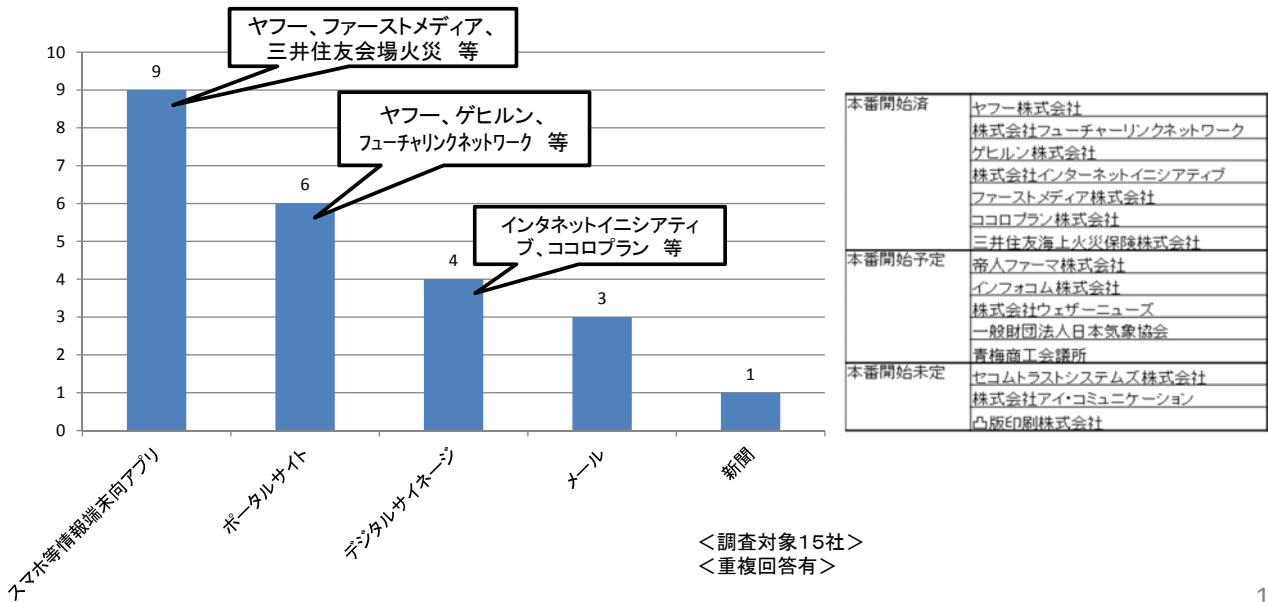

一般情報伝達者のサービス形態

- ✓ 情報サービス形態として、より多くの利用者が見込めるスマホ等アプリやポータルサイトが多い。
- ✓ スマホ等アプリDL数: **455万DL**
- ✓ ポータル閲覧回数: **1.5億回/月** (2015年2月アンケート結果より)

18

情報伝達者の利用動向

1. 多様なメディア、多様な業種の参入により伝達ルートが拡大

- テレビ、ポータル、メールに加え、スマホ/タブレットのアプリ(音声含む)、デジタルサイネージ、カーナビ (実験)等での利用や検討が増加している。
- 情報伝達者の業種も報道機関に加えて、警備保障会社、損保会社が参加済みであるが、コンビニ、ガソリンスタンド等の多方面からの問合せも増加している。
- 市町村民向け防災アプリのクラウドサービス、IP端末へのLアラート情報の配信など、自治体向けのサービスを提供する協力事業者が増加

2. システム連携伝達者等の動向

- 平成27年6月末現在、38社が運用しているが、今期の上期中には倍増する見通しである。
- 民放キー局でも連携システム構築計画が出ており、一部では開発が進められている。
- テレビ関係が全体の71%を占めているが、そのうちの6割がCATVであり急増している。
- アプリ等のIT関連メディアも増加傾向にある。

3. 報道機関での取材源としての活用

- 新聞社等が、ホームページや防災メール等の取材源としてコモンズビューワを活用。

19