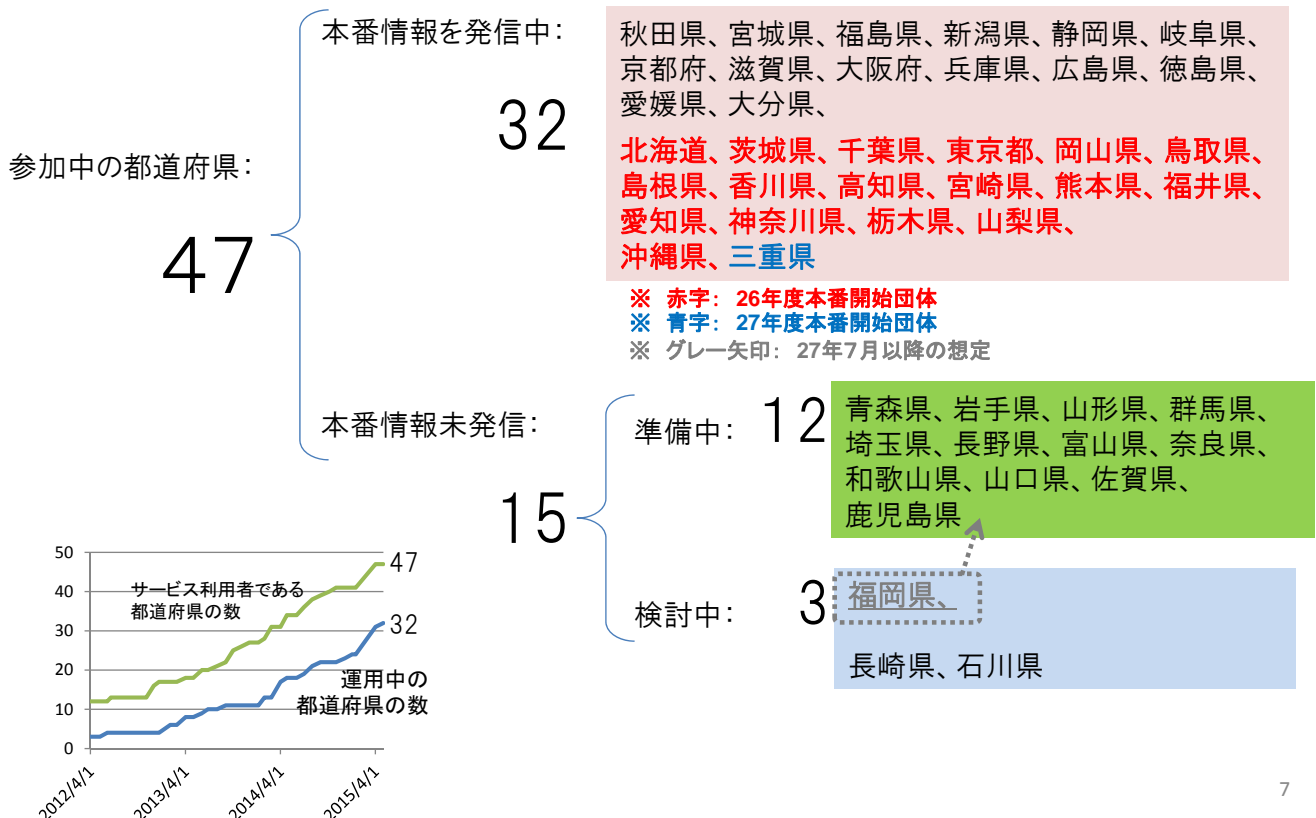

平成26年度に
初会合を開催

連絡会未実施の地域ブロック

北海道	—	—	—	—	
信越	—	—	—	—	

2. 情報発信者の動向

Lアラート(公共情報コモンズ)参加中の都道府県のカテゴリ

(平成27年6月末現在)

情報発信者(自治体)数の推移

平成27年6月末現在

- ✓ サービス利用者のうち、情報発信者(自治体)の運用状況の推移を示す。
- ✓ 本番運用を行っているのは32都道府県で、当該都道府県内の市町村の合計数は1211

都道府県別の避難情報の発信方法

(平成27年6月末現在)

システム連携	27
エディタ利用	5

民間サービス利用 2

※石川県は全市町村、長野県は一部の市町村が市町村独自の取組として民間サービスを利用して避難情報を発信している。

その他サービス利用中 13