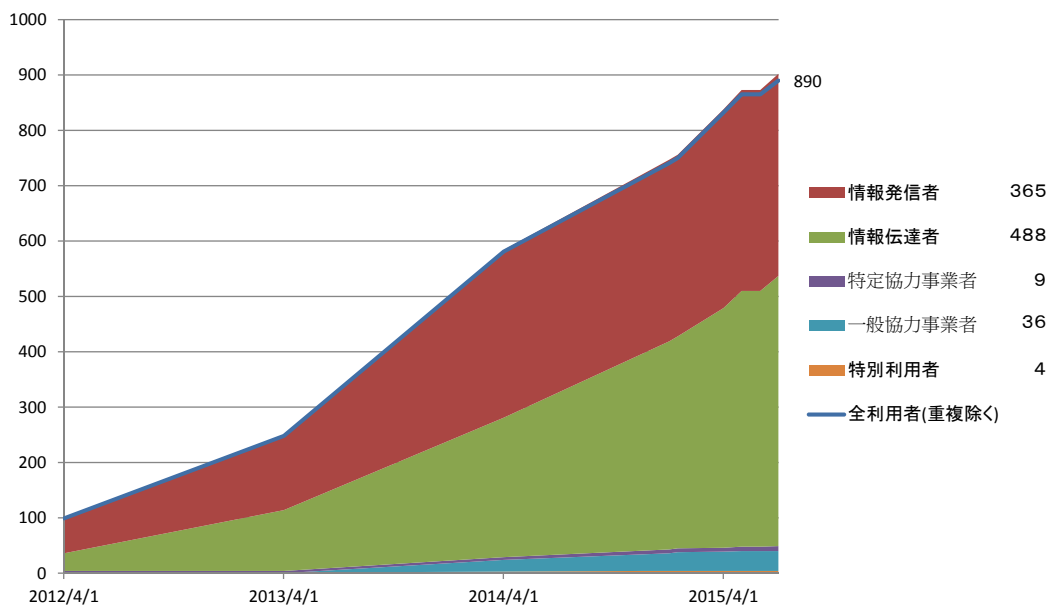

一般協力事業者

- ・コモンズWikiのアカウントを入手でき、ソースプログラム等の非公開技術情報を入手できる
- ・コモンズビューワの閲覧が可能
- ・テストノードの利用(事業者から利用申請が可能)
- ・事業者のサーバをLアラートへ接続できる
(連携システムの接続に関する契約を締結した場合。本番ノードのアカウントが発行される)

開発事業者(サービス利用者からの受託企業)

- ・受託先の情報発信者、情報伝達者等を窓口として非公開の技術情報を入手して開発が行える
- ・受託先が情報発信者、情報伝達者等として応諾されている必要がある

2

サービス利用者数の推移

平成27年6月末現在

- ✓ サービス利用者数は年々増加傾向にあり、890の団体・社が登録済。
- ✓ 情報伝達者(488)に次いで、情報発信者(365)が多い。

3

加入状況 (利用申込ベース) (平成27年6月末現在)

利用者区分	主たる業務の分類		加入数	備考	
情報発信者 <small>(括弧内は避難情報発信者数)</small>	都道府県 (33)		47		
	交通・ライフライン事業者 (0)		17		
	その他(市町村など) (242)		301		
	情報発信者合計 (275)		365		
情報伝達者	特定	地上波テレビ	101	計 437	計 466
		CATV	180		
		AMラジオ	13		
		FMラジオ	38		
		短波ラジオ	1		
		コミュニティFM	104		
	一般	新聞社	27	計 29	計 22
		通信社	2		
		ポータル事業者	4		
		市町村	4		
情報伝達者合計		488			
特別利用者			4		
協力事業者	特定		9		
	一般		36		
	協力事業者合計		45		
加入団体数合計			890	重複登録除く	