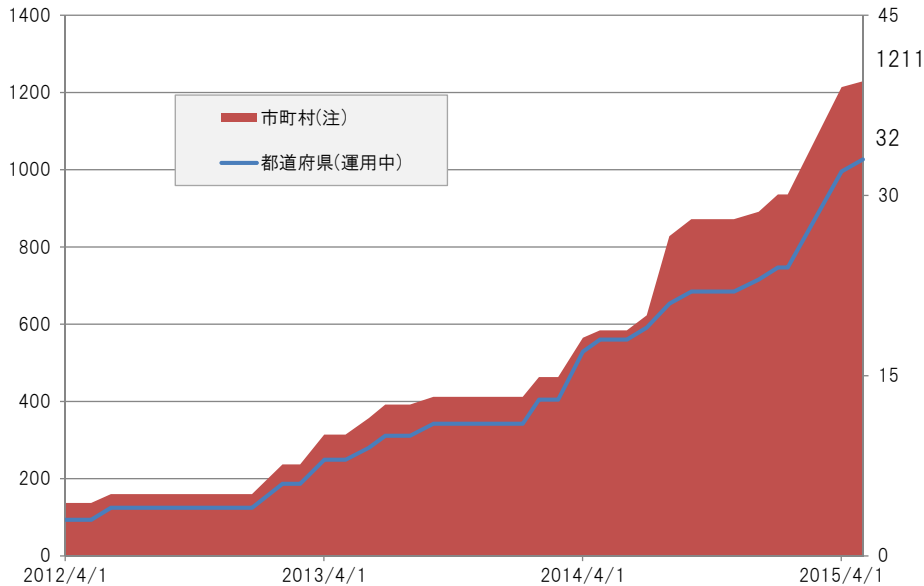

情報発信者(自治体)数の推移

平成27年6月末現在

- ✓ サービス利用者のうち、情報発信者(自治体)の運用状況の推移を示す。
- ✓ 本番運用を行っているのは32都道府県で、当該都道府県内の市町村の合計数は1211