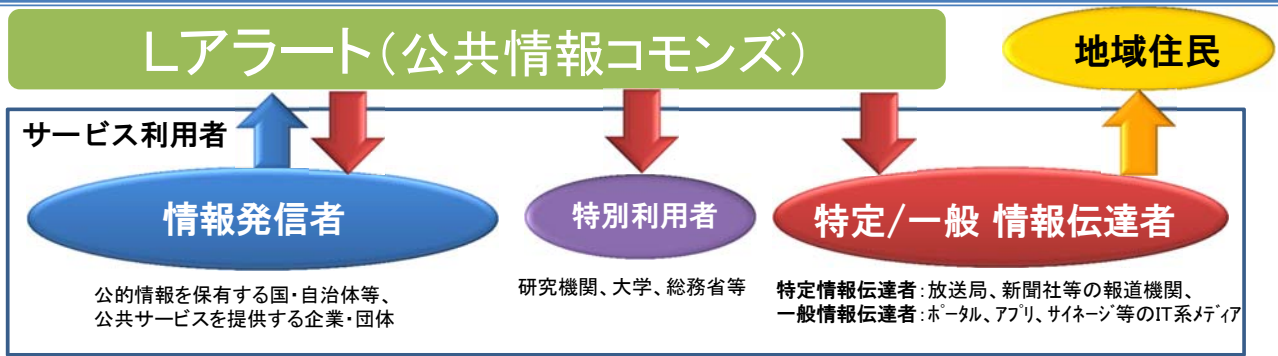

Lアラート利用における関係者