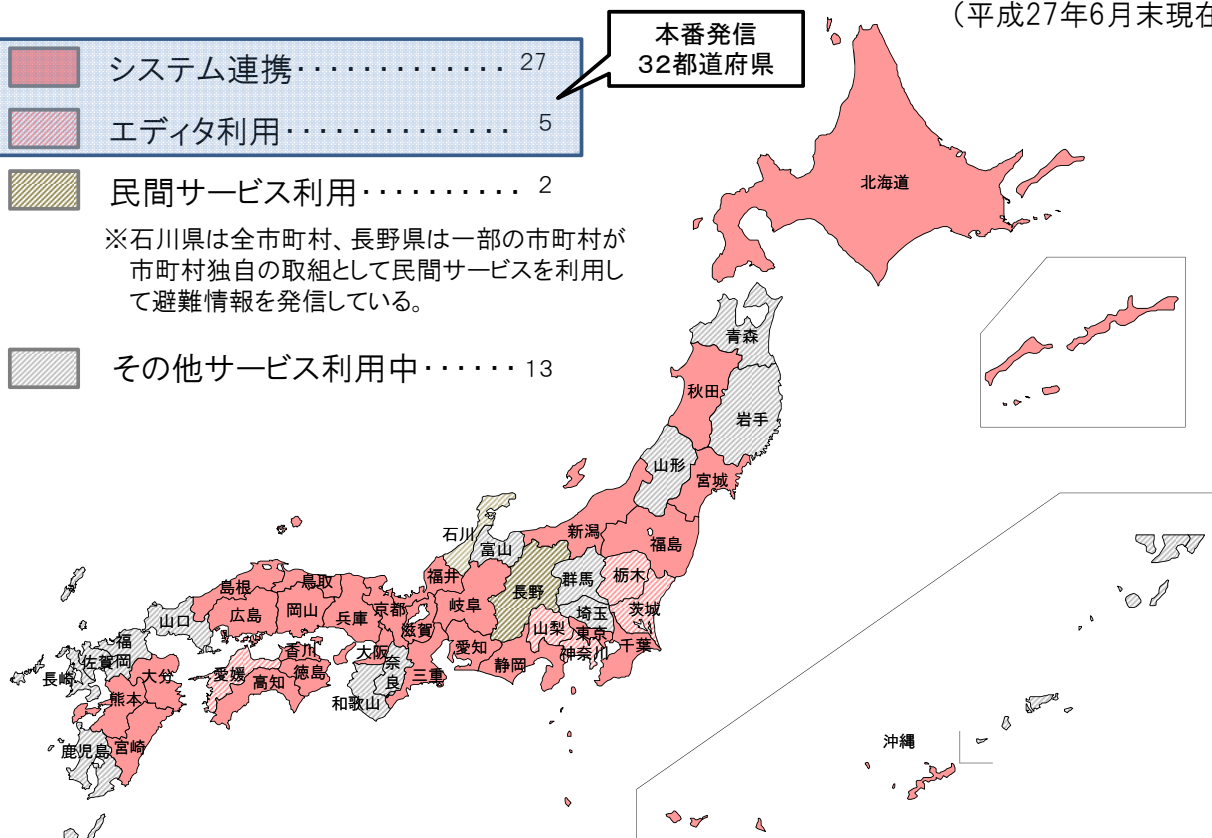

平成26年度に
初会合を開催

連絡会未実施の地域ブロック

北海道	—	—	—	—	
信越	—	—	—	—	

2. 情報発信者の動向

Lアラート(公共情報コモンズ)参加中の都道府県のカテゴリ

(平成27年6月末現在)

情報発信者(自治体)数の推移

平成27年6月末現在

- ✓ サービス利用者のうち、情報発信者(自治体)の運用状況の推移を示す。
- ✓ 本番運用を行っているのは32都道府県で、当該都道府県内の市町村の合計数は1211

都道府県別の避難情報の発信方法

(平成27年6月末現在)

システム連携	27
エディタ利用	5

民間サービス利用 2

※石川県は全市町村、長野県は一部の市町村が市町村独自の取組として民間サービスを利用して避難情報を発信している。

その他サービス利用中 13