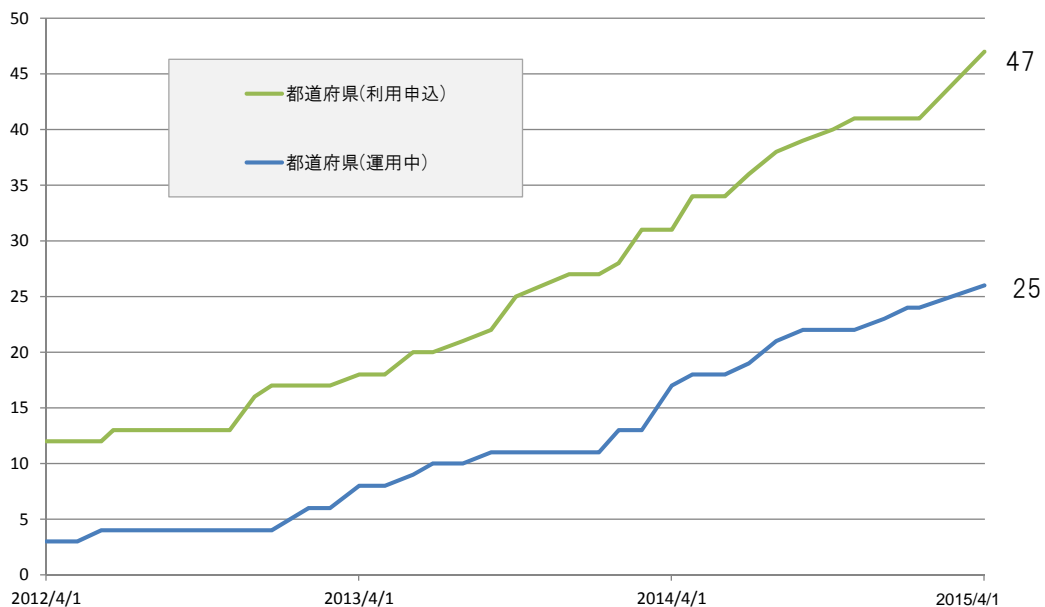

都道府県の利用申込数と避難情報運用状況

平成27年3月末現在

- ✓ 都道府県における利用申込数と避難情報運用状況を示している。
- ✓ 平成27年3月20日現在、利用申込済みの都道府県数は47。
- ✓ そのうちで本番情報として避難情報の発信が可能な数は25。

都道府県