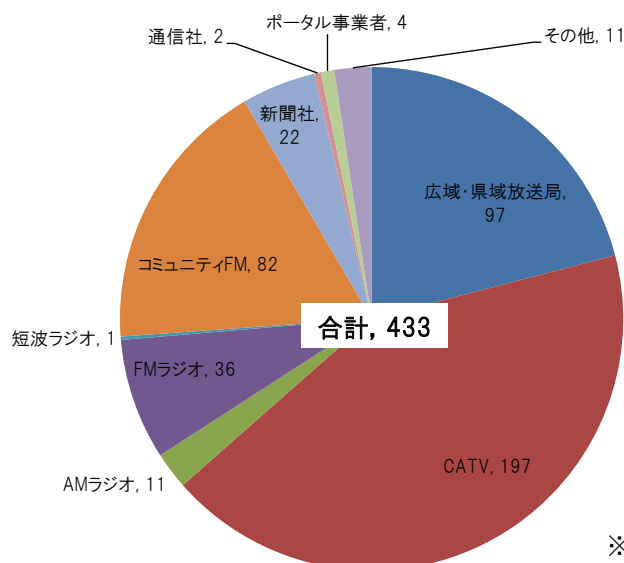

## サービス利用者数の推移

平成27年3月末現在

- ✓ サービス利用者数は年々増加傾向にあり、832の団体・社が登録済(H27.3末)。
- ✓ 情報伝達者(433)に次いで、情報発信者(359)が多い。

# 情報発信者(自治体)数の推移

平成27年3月末現在

- ✓ サービス利用者のうち、情報発信者(自治体)の運用状況の推移を示す。
- ✓ 本番運用(※)を行っているのは26都道府県で、当該都道府県内の市町村の合計数は1017に上る。

※「本番運用」中の26都道府県には、避難情報の発信を行っていない県が1つ含まれる。

4

# 情報伝達者の属性別の分類

平成27年3月末現在

- ✓ 登録済みの情報伝達者436社の事業分野別の分類を示す。
- ✓ そのうち、放送事業者の合計は395社で、全体の9割を占める。

※ 放送事業者数(新聞社、通信社、ポータル事業者、その他を除いた数)は394。

5

# 情報伝達者数の属性別の推移

平成27年3月末現在

- ✓ 情報伝達者の事業分野別の登録数の推移を示している。
- ✓ 最近1年間で、CATV事業者のほか、アプリを利用して情報伝達する事業者（「その他」に分類）が増加傾向。

6