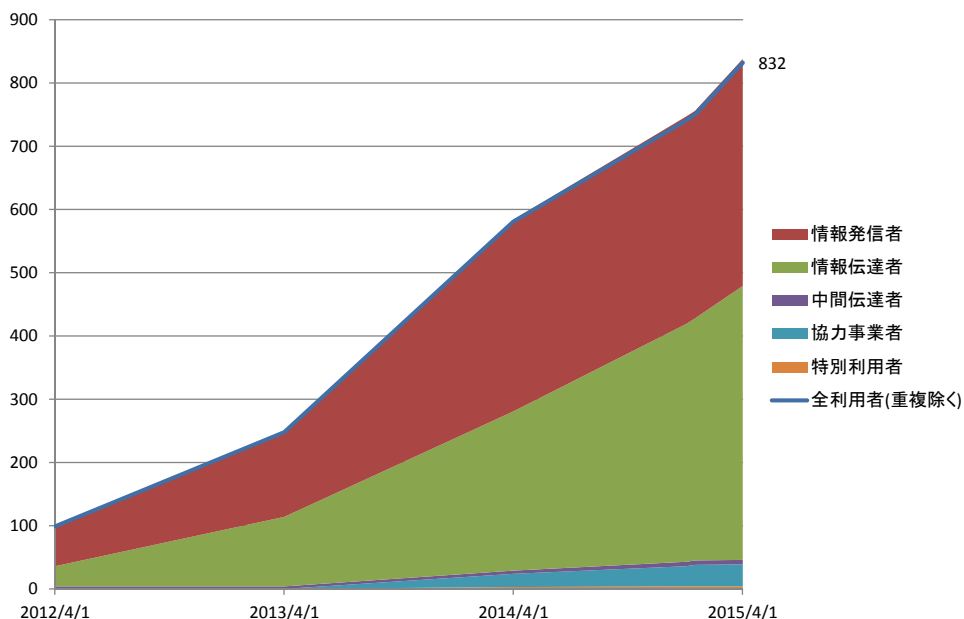

主たる業務で分類

複数カテゴリへの加入者は、合わせて1団体としてカウント

※ 加入団体リストは、以下のURLよりダウンロード可能  
<http://www.fmmc.or.jp/commons/service/>

## サービス利用者数の推移

平成27年3月末現在

- ✓ サービス利用者数は年々増加傾向にあり、832の団体・社が登録済(H27.3末)。
- ✓ 情報伝達者(433)に次いで、情報発信者(359)が多い。