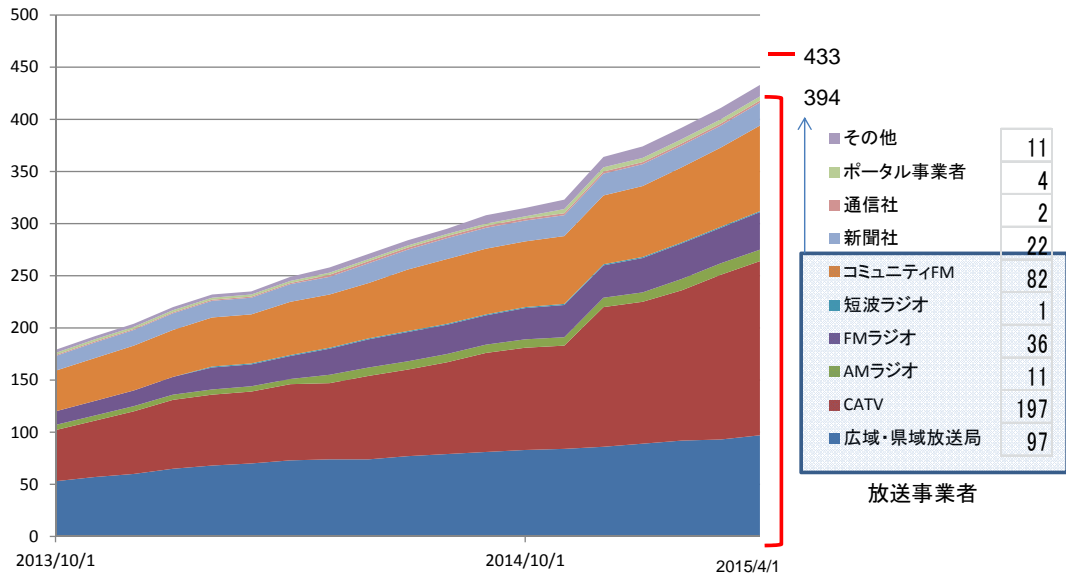

# 情報発信者(自治体)数の推移

平成27年3月末現在

- ✓ サービス利用者のうち、情報発信者(自治体)の運用状況の推移を示す。
- ✓ 本番運用(※)を行っているのは26都道府県で、当該都道府県内の市町村の合計数は1017に上る。

※「本番運用」中の26都道府県には、避難情報の発信を行っていない県が1つ含まれる。

4

# 情報伝達者の属性別の分類

平成27年3月末現在

- ✓ 登録済みの情報伝達者436社の事業分野別の分類を示す。
- ✓ そのうち、放送事業者の合計は395社で、全体の9割を占める。

※ 放送事業者数(新聞社、通信社、ポータル事業者、その他を除いた数)は394。

5

# 情報伝達者数の属性別の推移

平成27年3月末現在

- ✓ 情報伝達者の事業分野別の登録数の推移を示している。
- ✓ 最近1年間で、CATV事業者のほか、アプリを利用して情報伝達する事業者（「その他」に分類）が増加傾向。

6