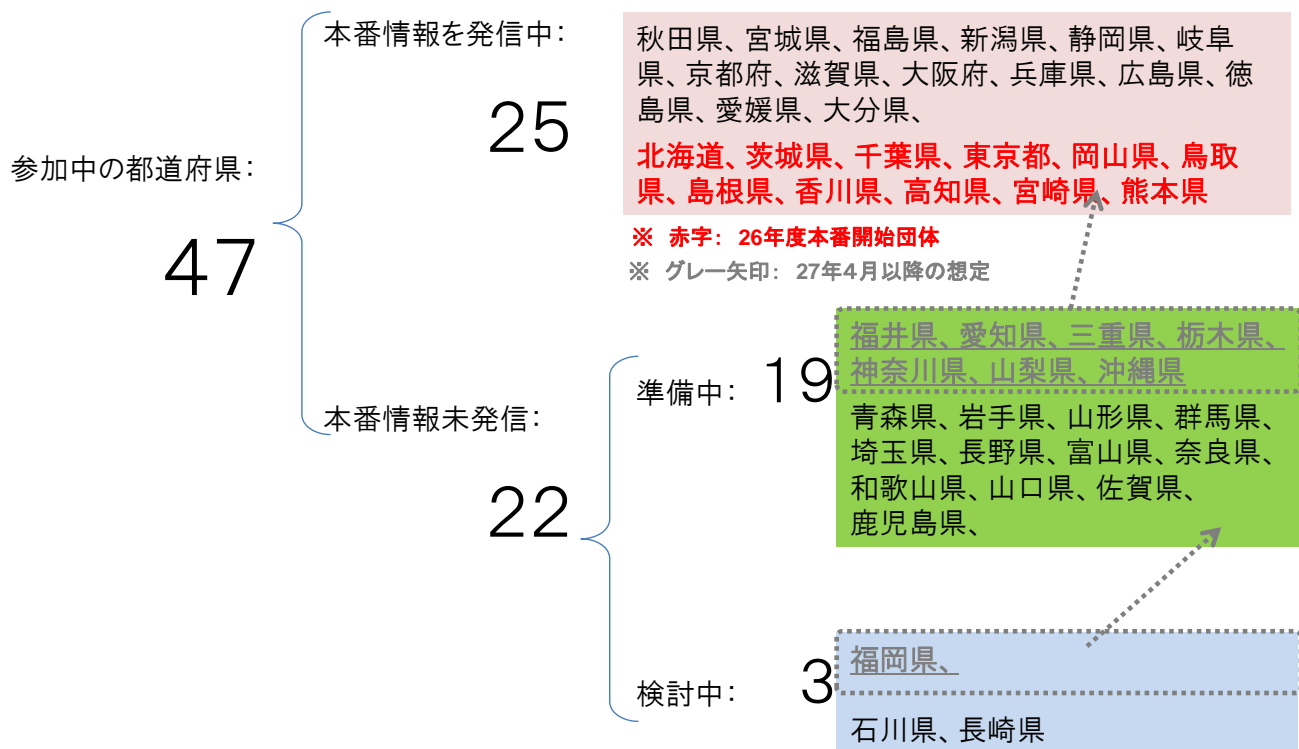

Lアラート(公共情報コモンズ)参加中の都道府県の分類

(平成27年3月末現在)

連携システムで接続している情報伝達者 (1 / 2)

平成27年3月末現在

No.	区分	運用開始時期	情報伝達者	都道府県	接続方式	備考
1	地上波放送	2012/1/17	日本放送協会	全国	TVCML	データ放送、ホームページ他 全国のデータを東京で一括受信
2	地上波放送	2012/1/17	サンテレビ	兵庫県	TVCML	データ放送
3	地上波放送	2012/8/31	テレビ埼玉	埼玉県	TVCML	データ放送
4	地上波放送	2013/7/1	東北放送	宮城県	SOAP	データ放送
5	地上波放送	2013/7/22	静岡放送	静岡県	TVCML	データ放送、ホームページ
6	地上波放送	2014/4/1	日本海テレビジョン放送	鳥取県、島根県	SOAP	L字・データ放送
7	地上波放送	2014/7/7	テレビ新広島	広島県	SOAP	L字放送
8	地上波放送	2014/10/15	京都放送	京都府	SOAP	データ放送
9	地上波放送	2015/1/8	愛媛朝日テレビ	愛媛県	SOAP	
10	CATV	2012/1/17	BAN-BANネットワークス	兵庫県	TVCML	コミュニティチャンネル
11	CATV	2013/3/20	気仙沼ケーブルネットワーク	宮城県	SOAP	データ放送
12	CATV	2013/6/13	ケーブルテレビ佐伯	大分県	メール	コミュニティチャンネル・データ放送
13	CATV	2013/10/22	ケーブルテレビ可見	岐阜県	TVCML	データ放送
14	CATV	2014/3/17	TOKAIケーブルネットワーク	静岡県	SOAP	コミュニティチャンネル・データ放送
15	CATV	2014/3/17	トコちゃんねる静岡	静岡県	SOAP	コミュニティチャンネル・データ放送
16	CATV	2014/4/15	浜松ケーブルテレビ	静岡県	SOAP	コミュニティチャンネル・データ放送
17	CATV	2014/6/4	いなばびよんびよんネット	鳥取県	メール	コミュニティチャンネル・L字放送
18	CATV	2014/7/1	愛媛CATV	愛媛県	SOAP	コミュニティチャンネル・データ放送