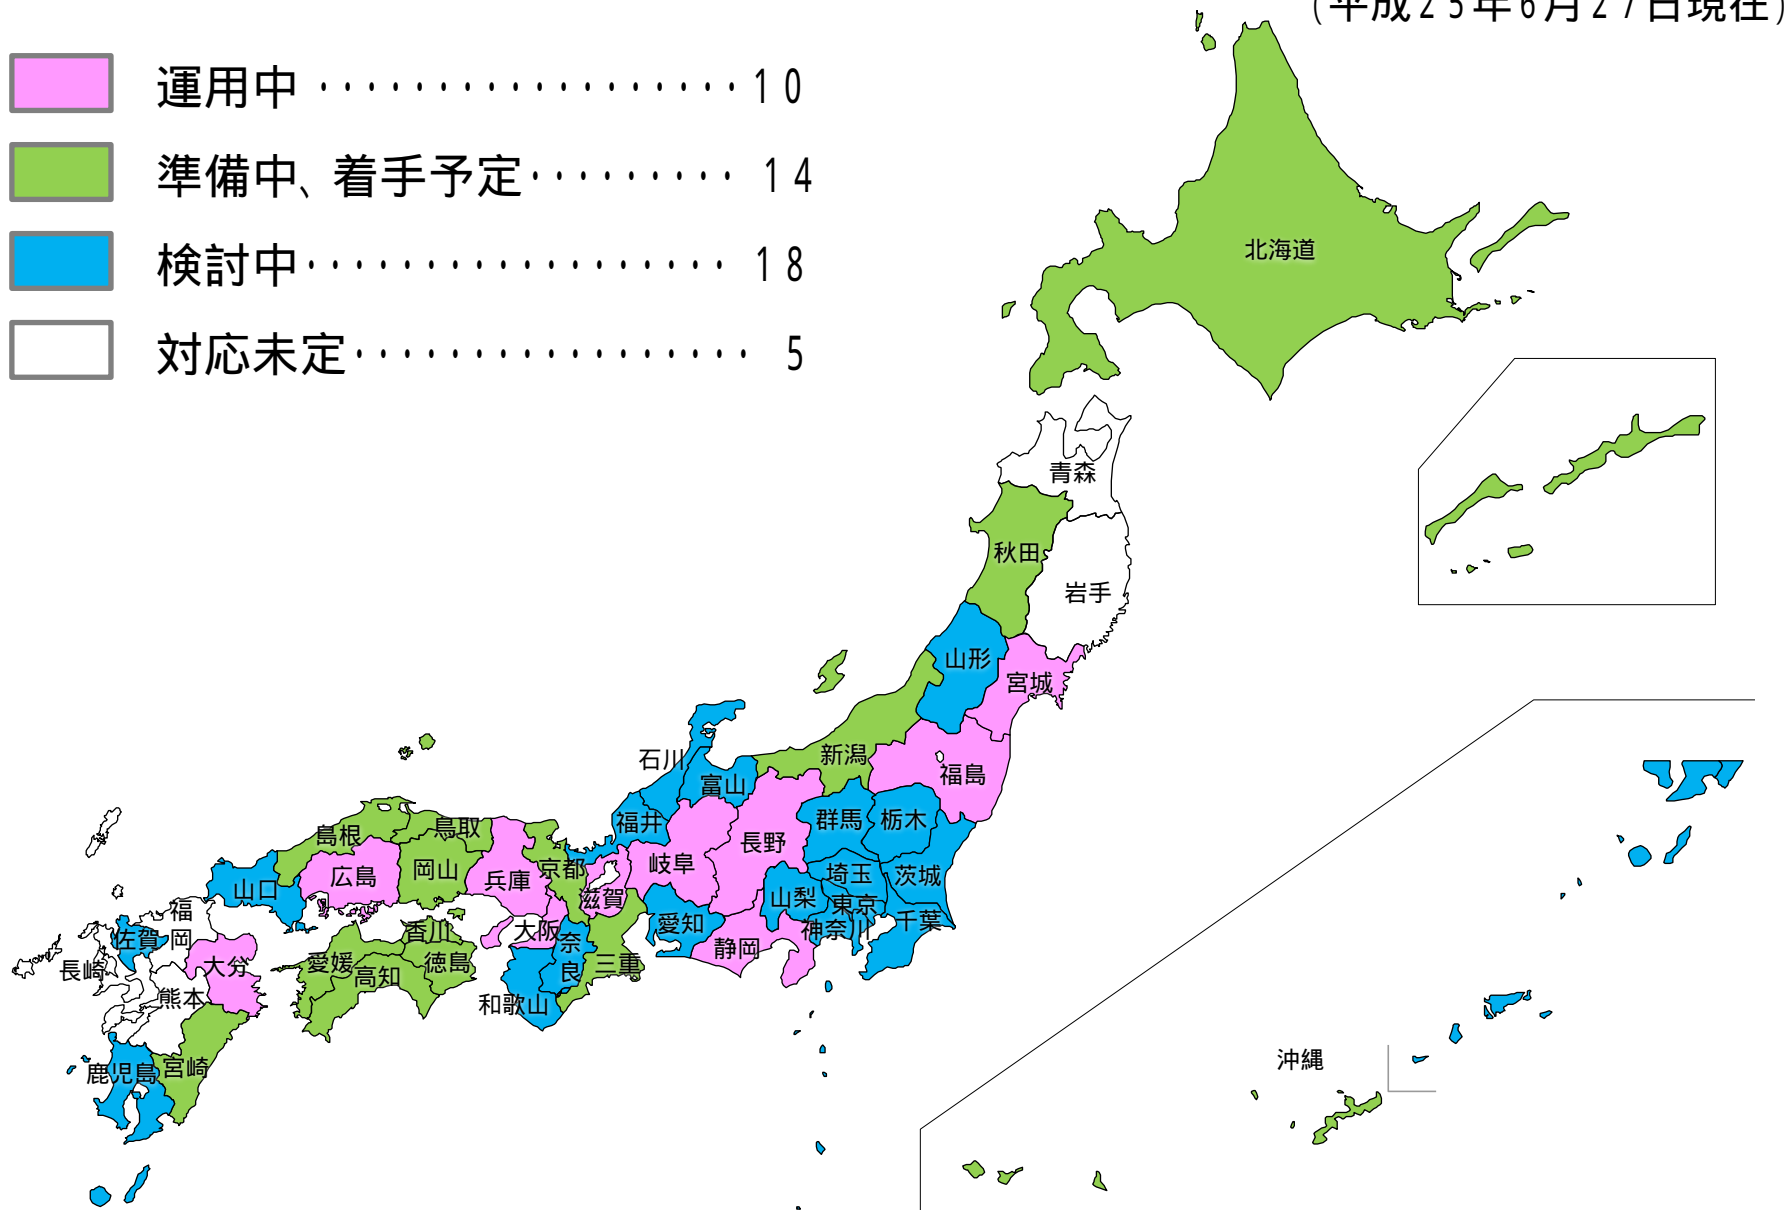

都道府県別の運用状況

(平成26年6月30日現在)

	運用中	19
	準備中	12
	検討中	16

(宮崎県は平成26年7月1日より運用開始予定)

参考：1年前の状況 (第9回運営諮問委員会提出資料)

(平成25年6月27日現在)

公共情報コモンズ加入状況

平成26年6月30日現在