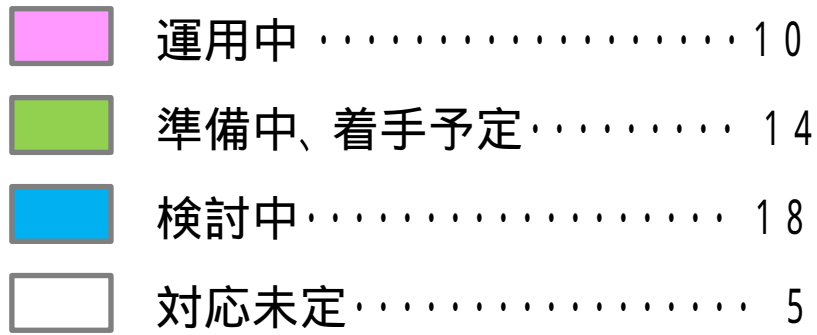

都道府県別の運用状況

(平成26年6月30日現在)

	運用中	19
	準備中	12
	検討中	16

(宮崎県は平成26年7月1日より運用開始予定)

参考：1年前の状況 (第9回運営諮問委員会提出資料)

(平成25年6月27日現在)

公共情報コモンズ加入状況

平成26年6月30日現在