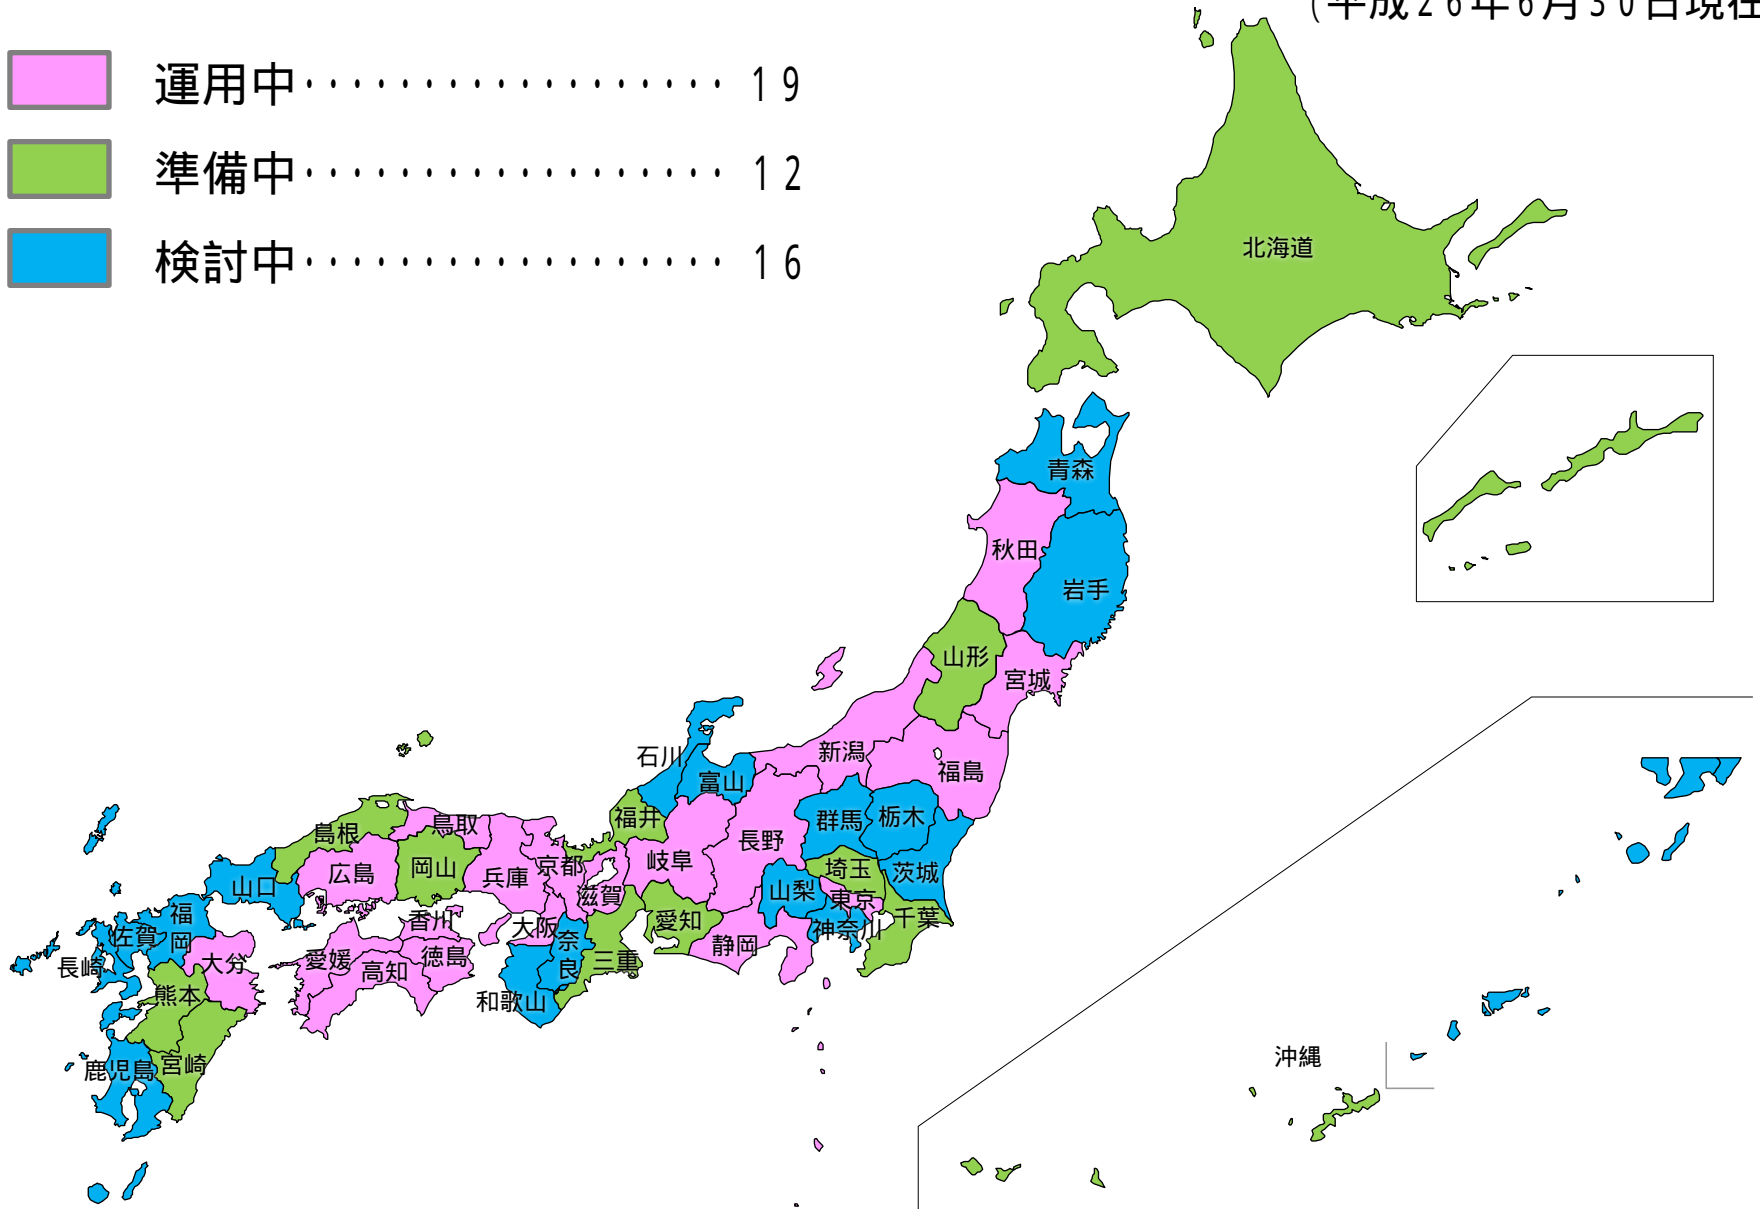

都道府県別の運用状況

(平成26年6月30日現在)

	運用中	19
	準備中	12
	検討中	16

(宮崎県は平成26年7月1日より運用開始予定)