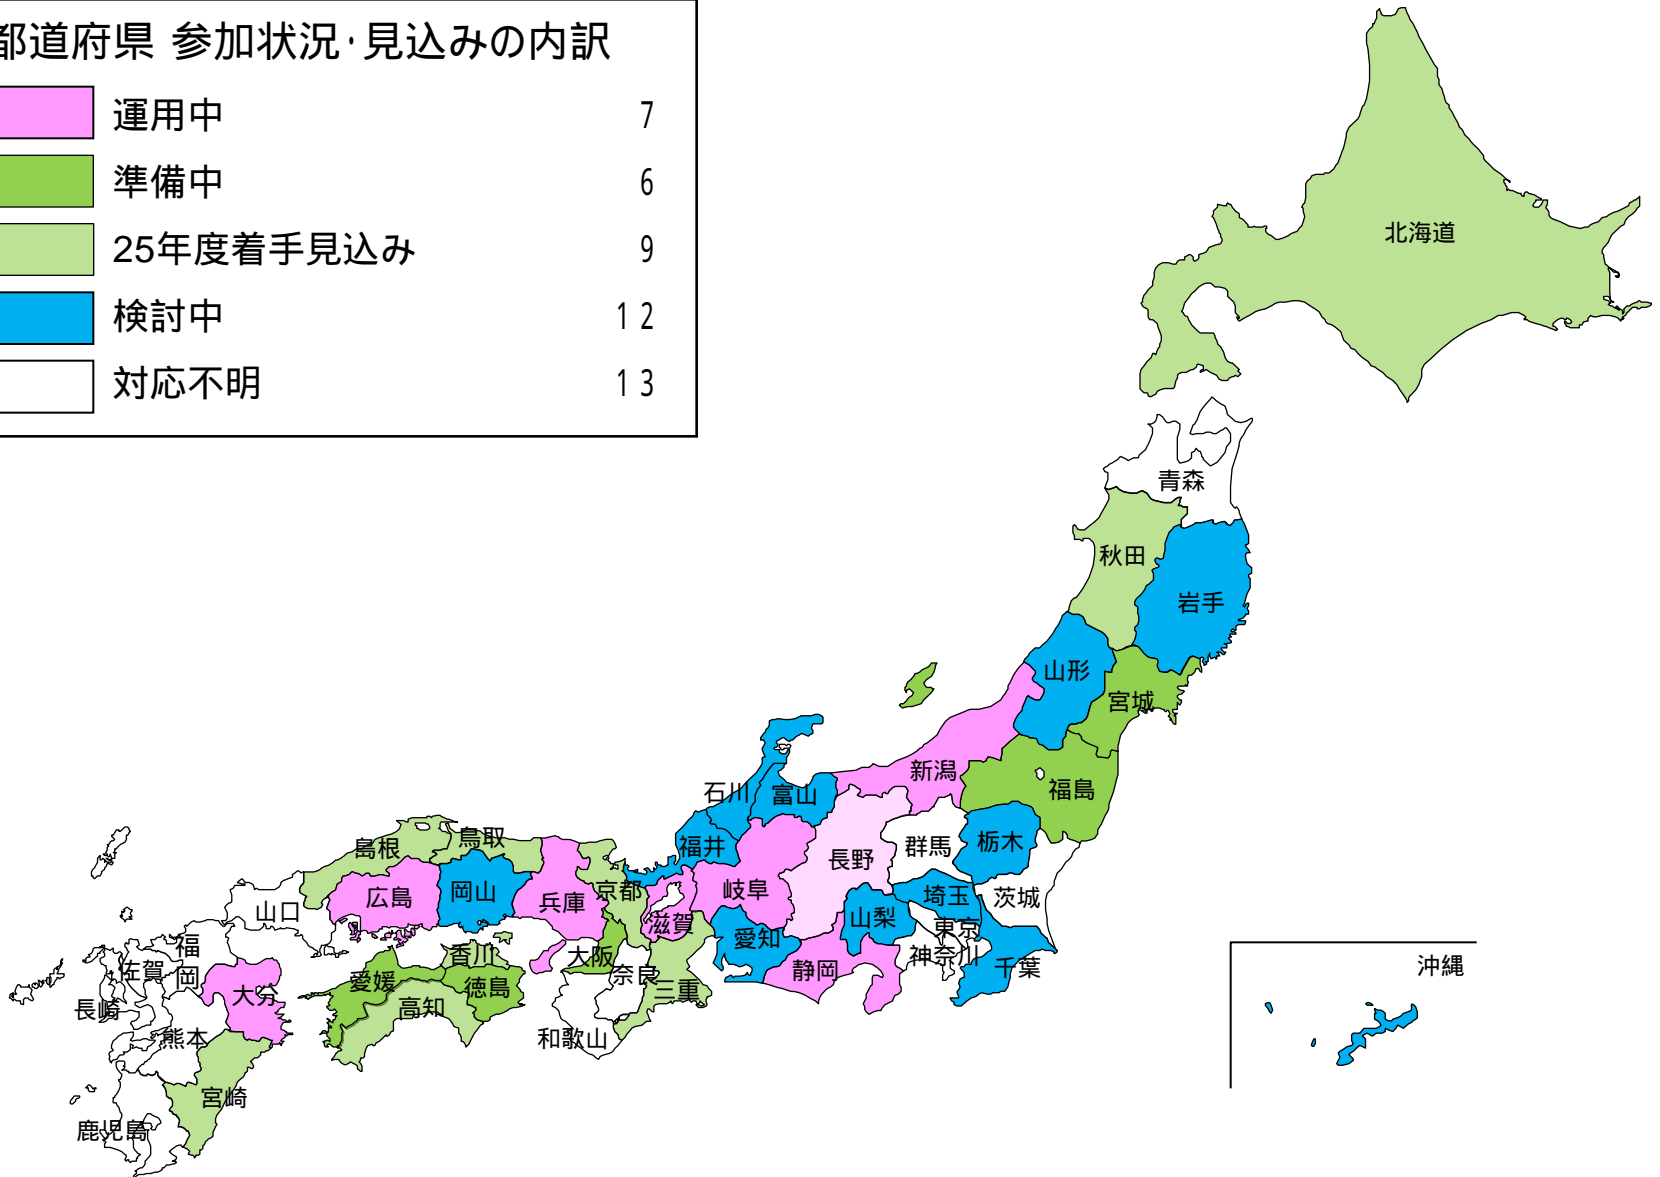

# 主な利用者の加入・運用開始状況(前回運営諮問委員会以降)

利用者名	運用開始
< 都道府県加入状況 > 纏	
宮崎県加入	11月 1日
京都府加入	11月18日
奈良県加入	1月29日
群馬県加入	2月25日
東京都加入	2月25日
愛知県加入	2月25日
< 都道府県運用開始状況 >	
京都府運用開始	1月15日
秋田県運用開始	1月17日
新潟県運用開始	3月18日
< 情報伝達者システム連携開始 >	
ヤフー株式会社(Jアラート国民保護情報の追加)	2月27日
TOKAIケーブルネットワーク	3月17日
トコちゃんねる静岡	3月17日

# 都道府県別の運用状況

(平成26年3月24日現在)

	運用中.....	14
	準備中.....	17
	検討中.....	16

# 1年前の状況

(平成25年3月22日現在)

都道府県 参加状況・見込みの内訳	
	運用中 7
	準備中 6
	25年度着手見込み 9
	検討中 12
	対応不明 13