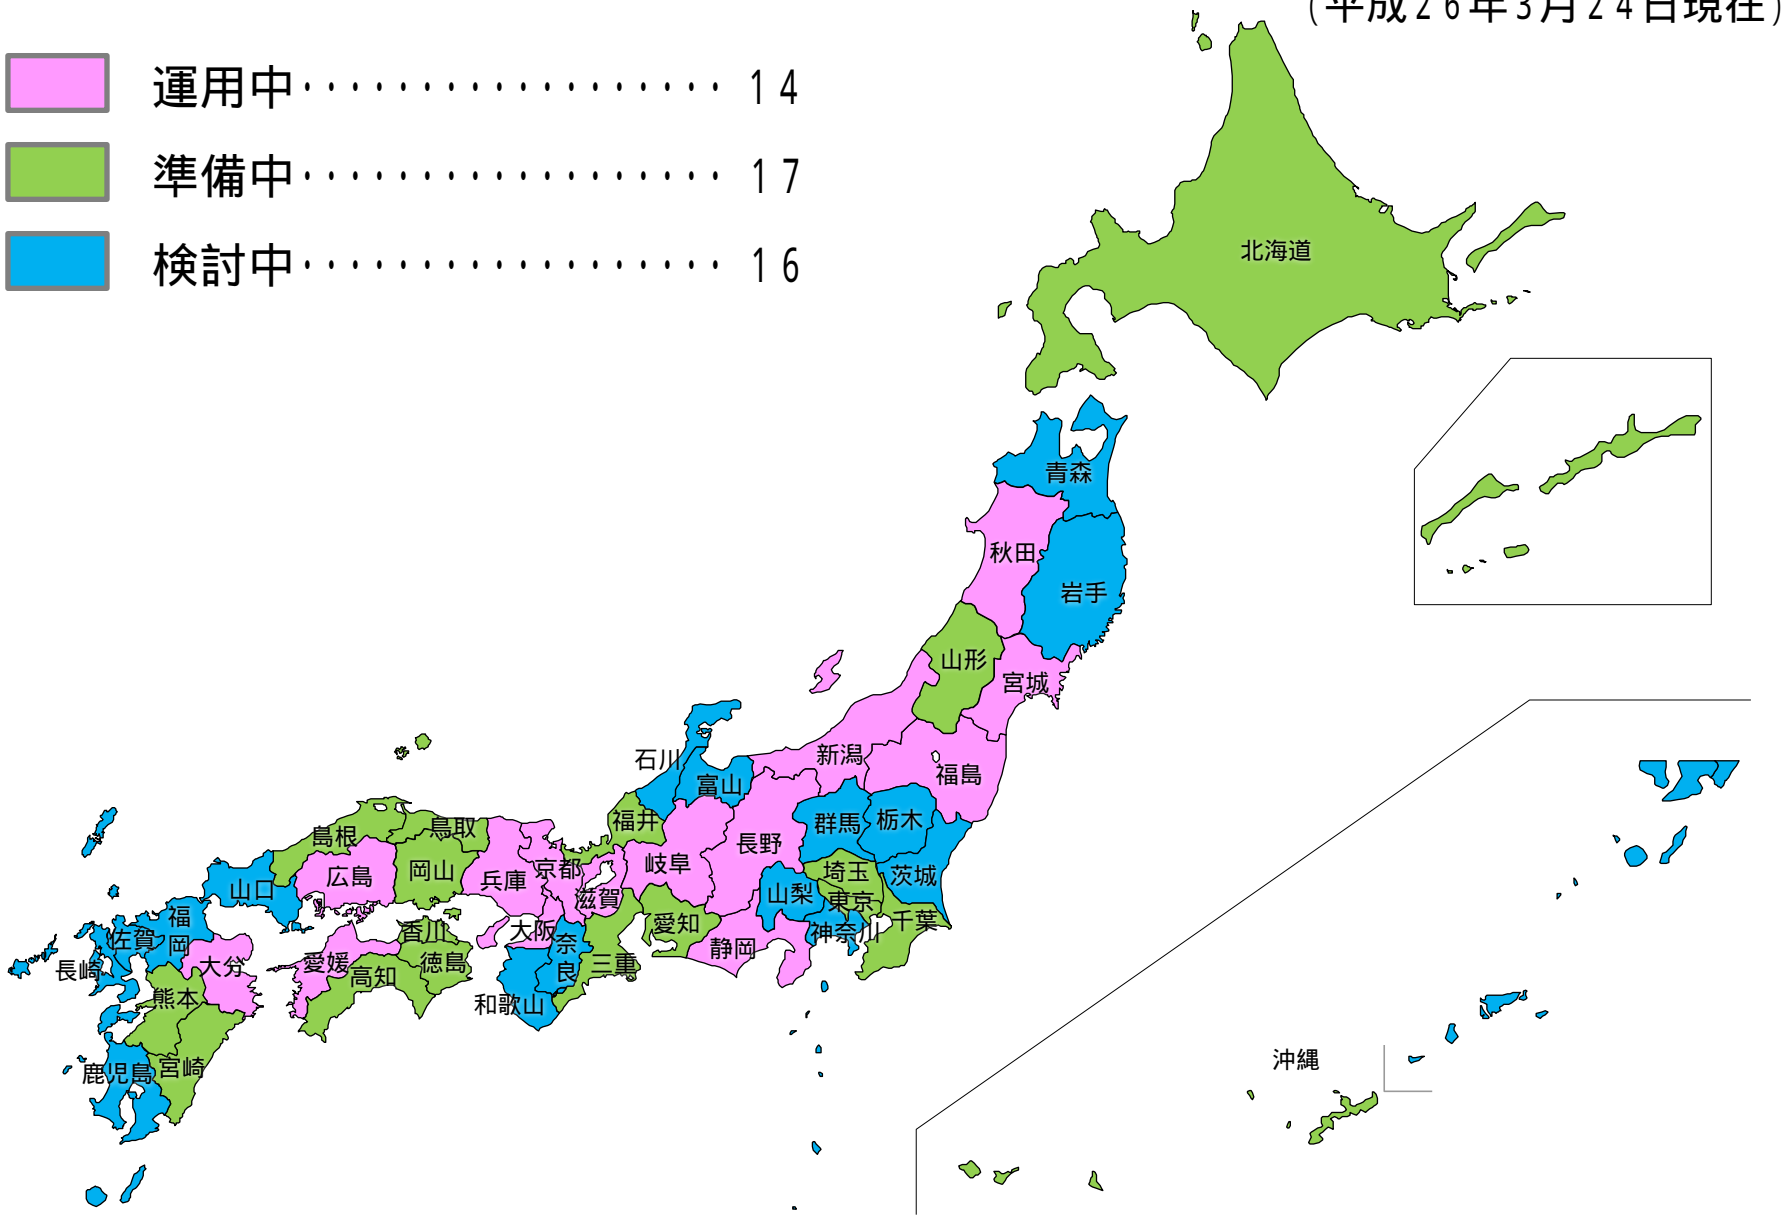

都道府県別の運用状況

(平成26年3月24日現在)

	運用中.....	14
	準備中.....	17
	検討中.....	16