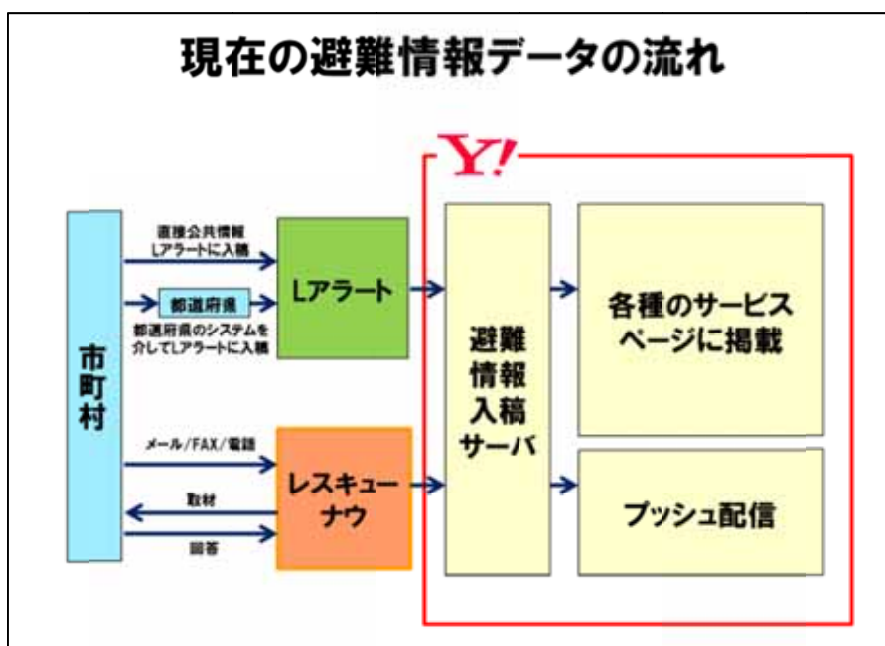

Lアラート（公共情報コモンズ）の避難情報の取扱いについて

平成 27 年 4 月 22 日

ヤフー株式会社

Yahoo! JAPAN は、Lアラート（公共情報コモンズ）を通じて配信される自治体の避難情報について、情報発信者がLアラート（公共情報コモンズ）に向けて発信した避難情報を編集することなくそのまま防災速報や Yahoo!天気・災害などのサービスを通じて住民の皆様に伝達してまいりました。

このたび、よりわかりやすく正確に住民の皆様に避難情報をお届けすることを目的として、情報発信者がLアラート（公共情報コモンズ）に向けて発信した避難情報の確認を中間伝達者（5月1日より特定協力事業者）である株式会社レスキューナウに委託し、その確認を経た避難情報を住民の皆様に伝達することにいたしましたのでお知らせいたします。

なお、株式会社レスキューナウは、明らかに誤情報と思われる場合や表記の統一が必要な場合など修正が必要な場合のみ修正を行い、情報発信者がLアラート（公共情報コモンズ）に向けて発信した情報は、今後も Yahoo! JAPAN のサービスを通じて原則としてそのまま住民の皆様に伝達いたしますのでご了承ください。

1. 変更日

平成 27 年 4 月 22 日

2. 避難情報データの流れ