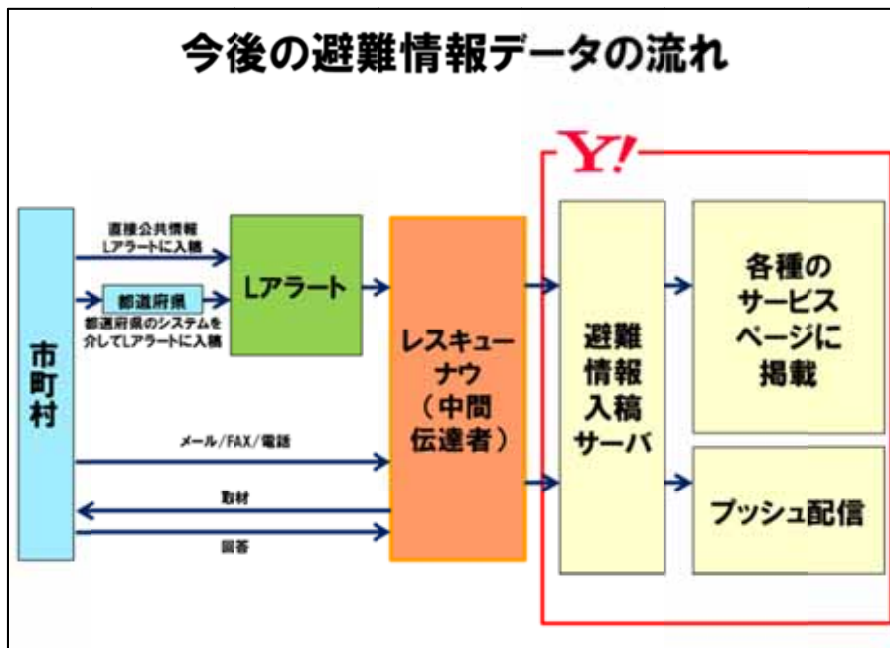

3. 変更の目的

Yahoo! JAPAN においては、日本全国の情報を網羅するためにLアラート（公共情報コモンズ）と株式会社レスキューナウの2つの系統から避難情報を入手していましたが、その2つの系統から入手した避難情報の双方が同一のページ上に掲載された場合、住民の皆様にとってわかり難い状態になっていました。

また、運用上もしくはシステム上の問題によって、必ずしも正確ではない避難情報が住民の皆様々に伝達されることがありました。

上記に起因して、自治体等に住民の皆様からの問い合わせが寄せられ、その対応に負担がかかってしまうなどの課題を抱えていました。

そのため、よりわかりやすく正確に住民の皆様々に避難情報をお届けすることを目的として、避難情報の確認を中間伝達者である株式会社レスキューナウに委託することにいたしました。

4. 今後の運用

情報発信者がLアラート（公共情報コモンズ）に向けて発信した避難情報を中間伝達者である株式会社レスキューナウが確認し、その確認を経た避難情報をYahoo! JAPANの責任の下で住民の皆様々に伝達いたします。

株式会社レスキューナウは、明らかに誤情報と思われる場合や表記の統一が必要な場合など修正が必要な場合のみ修正を行い、情報発信者がLアラート（公共情報コモンズ）に向けて発信した情報は、今後も原則としてそのまま住民の皆様々に伝達いたします。

情報発信者がLアラート（公共情報コモンズ）に向けて発信した避難情報の内容を確認